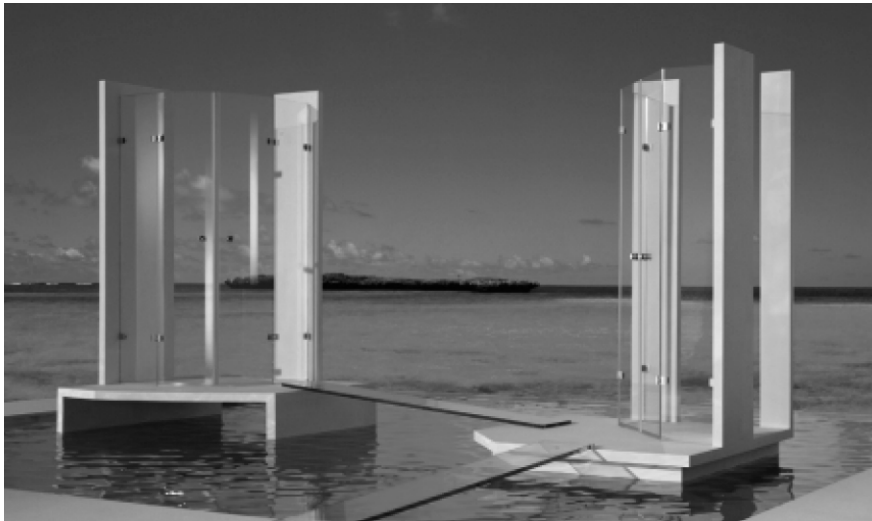

Kapitel 2 – Duschtrennungen, - Duschkabinen

Gerne bieten wir Ihnen auch Duschtrennwände gehobenen Standards an, sowie Sonderanfertigungen gemäss individueller Situationen.

Für Preise und Offerten wenden Sie sich bitte an unser Verkaufsteam!